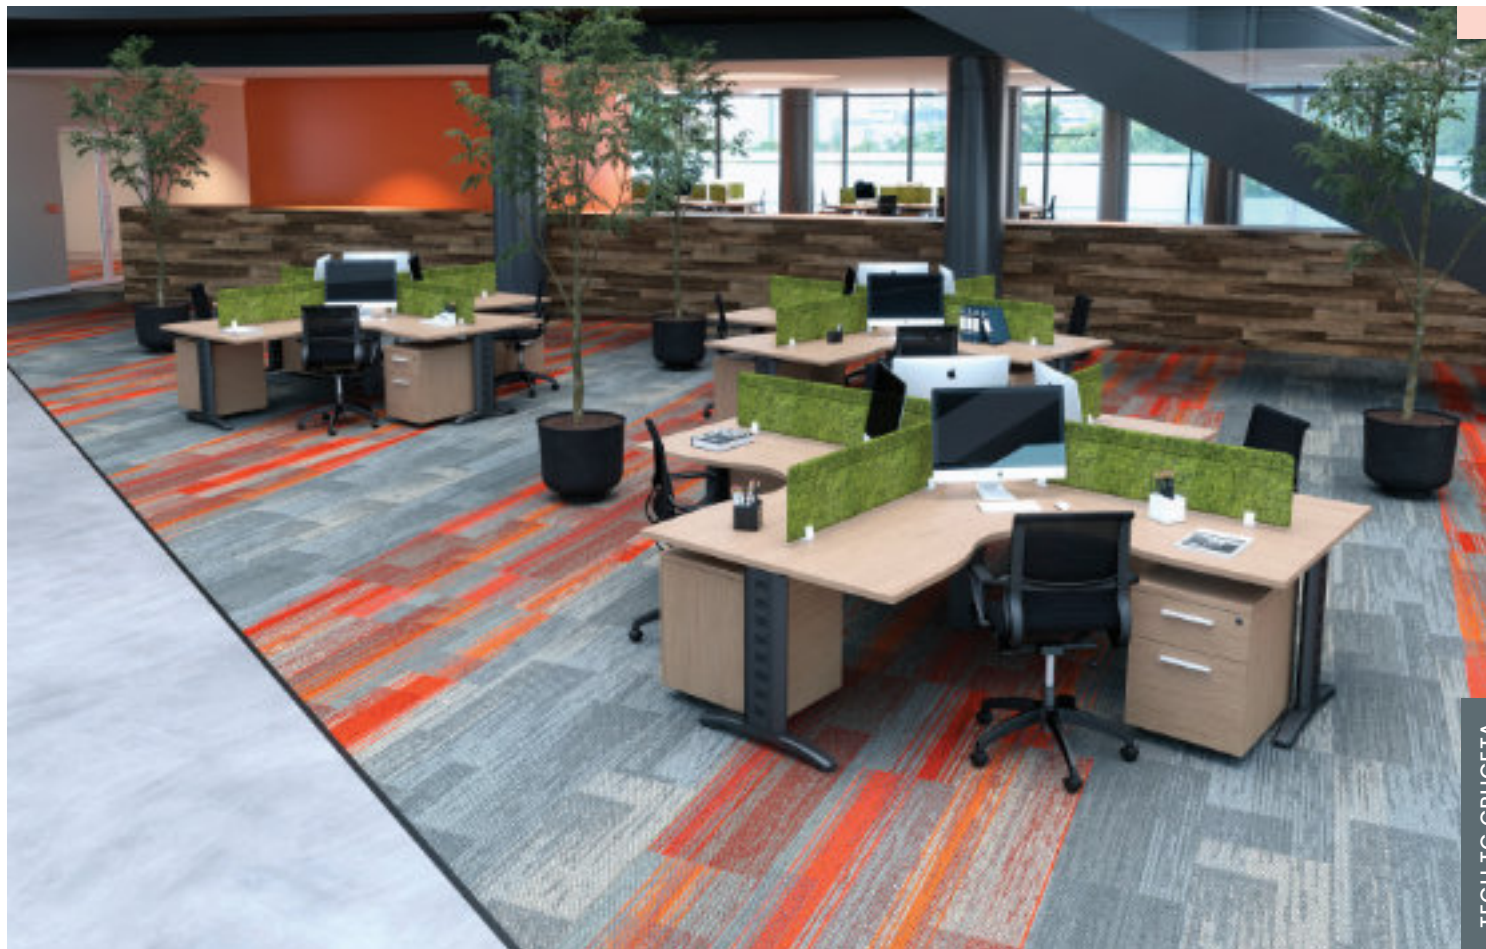

TECH TC CRUCETA