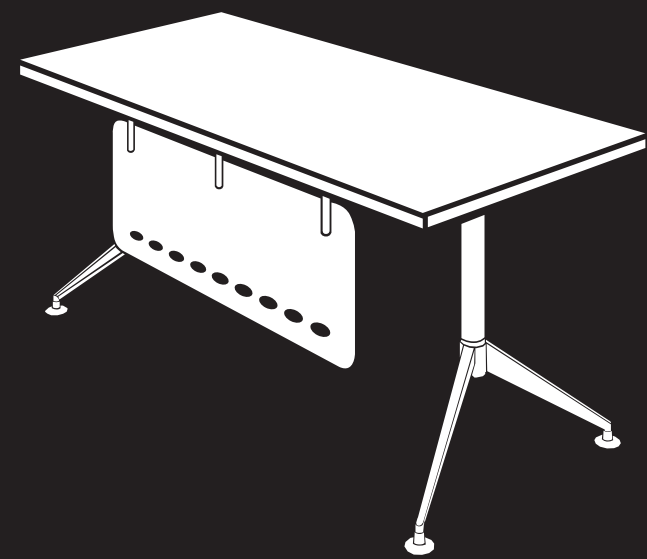

LÍNEA ABATIBLE

LÍNEA REST

NEWFORM

LÍNEA STUDIO

STUDIO DIRECCIÓN

STUDIO EJECUTIVO

STELLA EJECUTIVO

LÍNEA STELLA

STELLA MESA DE JUNTAS

LÍNEA CONNECT

LÍNEA B/CHROME

17
B/CHROME EJECUTIVO

B/CHROME CREDENZA LATERAL

B/CHROME BENCH

B/CHROME MESA DE JUNTAS

B/CHROME DOBLE CREDENZA

B/CHROME MESA DE CONSEJO

LÍNEA Z / WHITE - CHROME

Z/CHROME EJEUTIVO

Z/CHROME OPERATIVO

Z/CHROME CREDENZA LATERAL

Z/CHROME MESA TRIANGULAR

Z/CHROME BENCH

Z/CHROME MESA DE JUNTAS