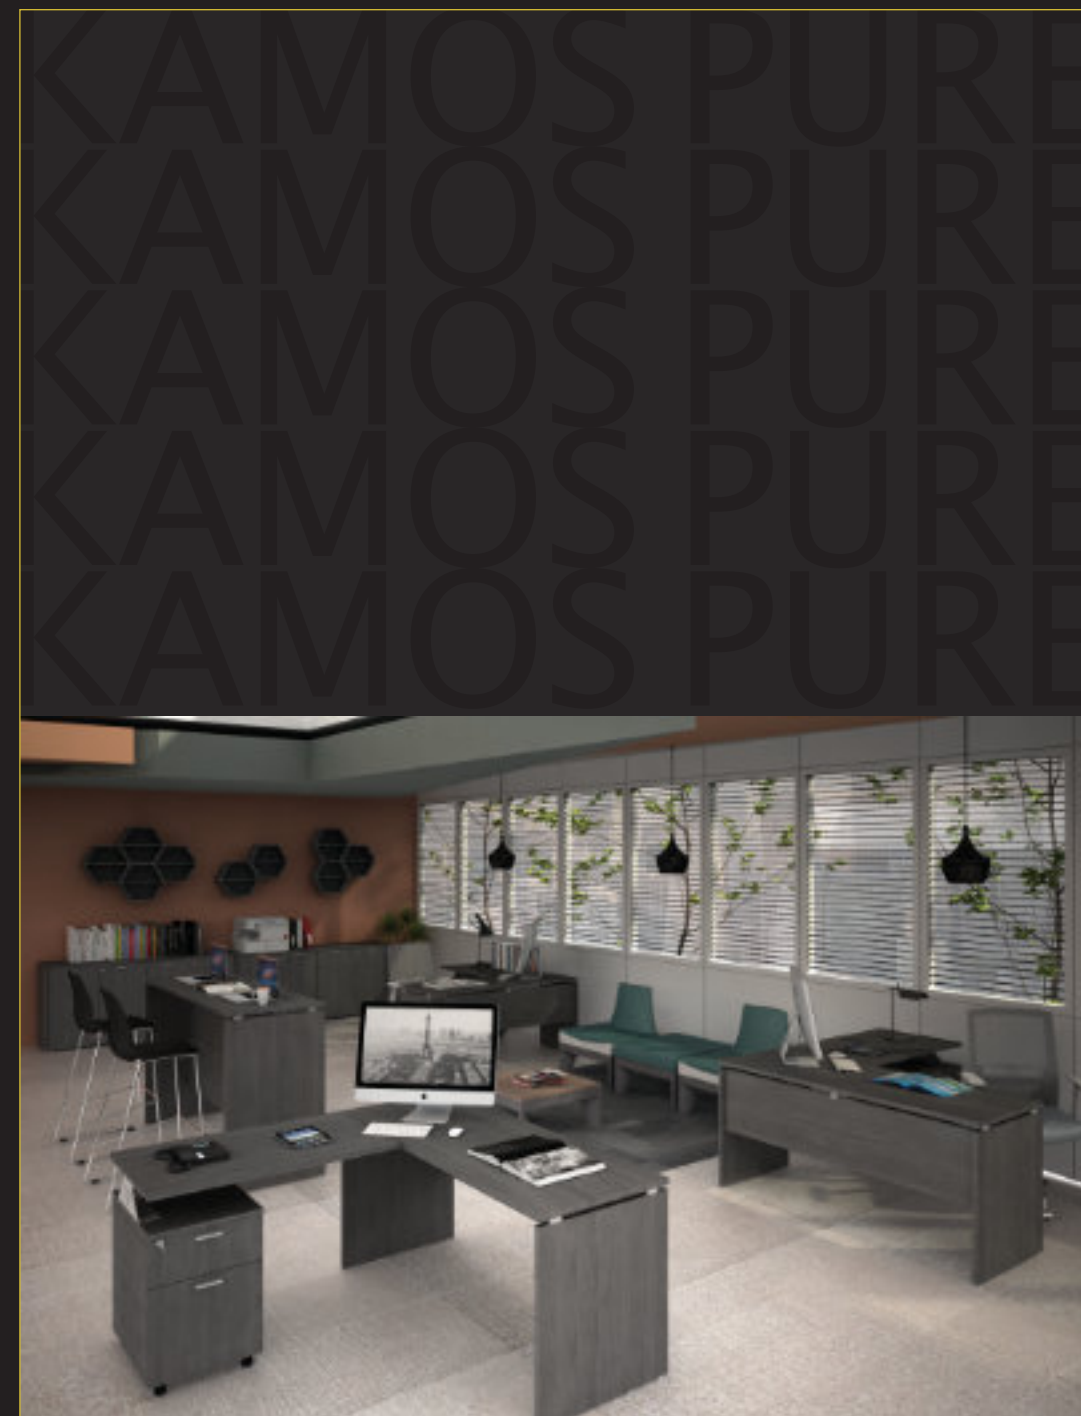

KAMOS PURE

Es la respuesta a la necesidad de muebles económicos pero funcionales y con buen contenido estético. Múltiples soluciones que se adaptan a todo tipo de espacio, amigable hasta en su sistema de armado. Kamos es la solución perfecta para proyectos con presupuesto limitado o con necesidad de entrega rápida.