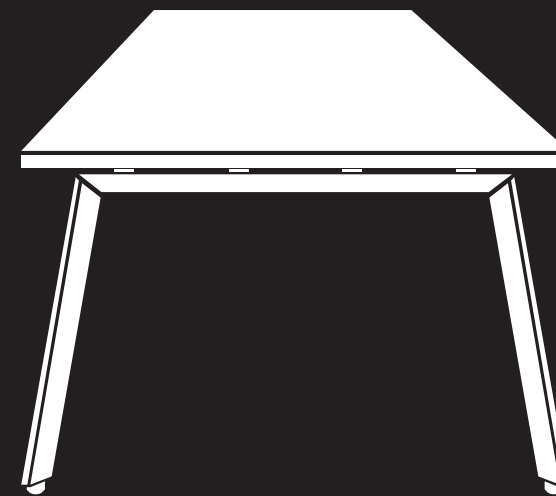

STELLA MESA DE JUNTAS

LÍNEA CONNECT

LÍNEA B/CHROME

17
B/CHROME EJECUTIVO

B/CHROME CREDENZA LATERAL

B/CHROME BENCH

B/CHROME MESA DE JUNTAS

B/CHROME DOBLE CREDENZA

B/CHROME MESA DE CONSEJO

LÍNEA Z / WHITE - CHROME

Z/CHROME EJEUTIVO

Z/CHROME OPERATIVO

Z/CHROME CREDENZA LATERAL

Z/CHROME MESA TRIANGULAR

Z/CHROME BENCH

Z/CHROME MESA DE JUNTAS

Z/CHROME BENCH

Z/CHROME MESA DE CONSEJO

LÍNEA ALPHA / SILVER - WHITE

ALPHA EJECUTIVO

ALPHA CON EXTENSIÓN LATERAL

ALPHA BENCH

ALPHA OPERATIVO

ALPHA BENCH